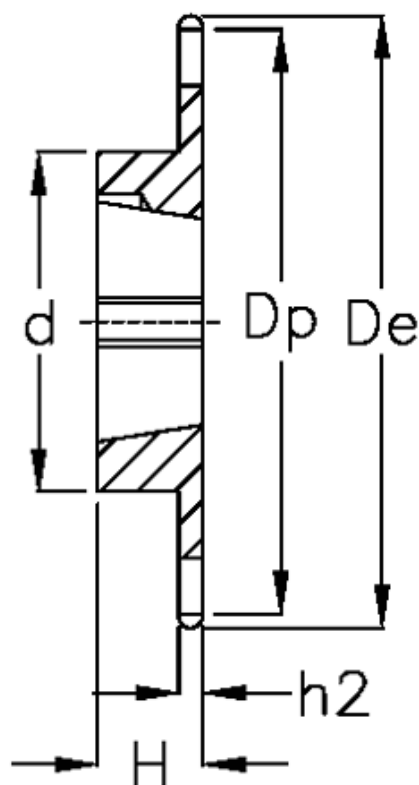

Varenummer: 616031008021
Beskrivelse: Bøsningshjul 16 B-1 Z=21 simplex
for bøsning 2517

Mål

Antal tænder	= 21
C	= 2.5
d	= 110
De	= 181.2
Dp	= 170.43
For bøsning	= 2517
For kædebetegnelse	= 16 B-1
For kæde størrelse	= 1" x 17,02 mm

H	= 45
h1	= 16.2
Materiale	= Stål